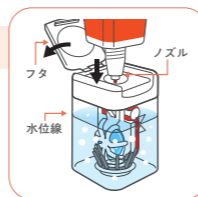

★ エピカ スマートクリーンの使用方法

ご使用前に

- ・キャップの外装フィルムを矢印にそって取り除いてください。
- ・レンズを取り扱う前には、毎回必ず手を石けんで洗い、水道水(流水)でよくすすいでください。

1 レンズをセット

左右のレンズホルダーにレンズをセットしてから、ケースに入れ、キャップをしっかりと閉めます。

2 液を入れる

レンズホルダーのフタを開けて、くぼみ部分にノズルを垂直に押し当て、ボトル側面を軽く押ししながら水位線まで消毒液を入れます。

3 フタを閉じる

レンズホルダーのフタを閉じ、6時間以上放置すると消毒・中和が完了します。

◎エピカ スマートクリーンは同梱のスマートケースによる中和が必要です。必ず同梱のスマートケースと組み合わせて使用してください。エピカ スマートクリーンを使い切る毎に、同梱の新しいスマートケースに必ず取り替えてください。◎中和が完全に終わっていない状態(消毒・中和開始後6時間未満)でレンズを装着しないでください。◎液が漏れるため、スマートケースは立てた状態で消毒・中和を行ってください。◎消毒・中和中はスマートケースを振らないでください。◎中和後の液に24時間以上レンズを保存した場合には、装着前に再度消毒・中和を行ってください。