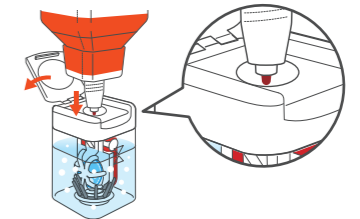

SMART TOUCH

レンズを取り出す際に、レンズ内面にふれにくく、清潔・簡単に装着できるデザインを採用しています。

※レンズ内面が内側になるようにレンズをセットしてください。

すべてのソフトコンタクトレンズに 使用可能

シリコンハイドロゲルレンズを含む、すべてのソフトコンタクトレンズに使えます。

レンズの中からうるおいをキープ

レンズの内部に保湿成分がしみこんでうるおいをキープします。

※うるおい感には個人差があります。

安心

誤使用防止の安心ロックノズル

中和前のエピカ スマートクリーンは強い眼刺激の原因になります。
エピカ スマートクリーンですすいでしまう誤使用をロックノズルにより防ぎます。

ノズルをレンズホルダーのくぼみ部分に押し当てることでエピカ スマートクリーンが出ます。

NIPPON Quality

「名水の里」として有名な岐阜県郡上市の国内自社工場で生産しています。

Present Tree®

メニコンエピカシリーズにとって水は大切な原料の一つ。そこでメニコンでは、売上の一部を、清らかな水を育む森を守る森林再生のプロジェクト「Present Tree」の支援に役立てています。