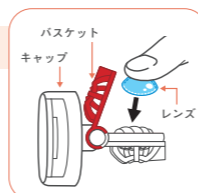

★ エピカ スマートクリーンの使用方法

ご使用前に

- ・キャップの外装フィルムを矢印にそって取り除いてください。
- ・レンズを取り扱う前には、毎回必ず手を石けんで洗い、水道水(流水)でよくすすいでください。

1 レンズをセット

左右のレンズホルダーにレンズをセットしてから、ケースに入れ、キャップをしっかりと閉めます。

2 液を入れる

レンズホルダーのフタを開けて、くぼみ部分にノズルを垂直に押し当て、ボトル側面を軽く押ししながら水位線まで消毒液を入れます。

3 フタを閉じる

レンズホルダーのフタを閉じ、6時間以上放置すると消毒・中和が完了します。

◎エピカ スマートクリーンは同梱のスマートケースによる中和が必要です。必ず同梱のスマートケースと組み合わせて使用してください。エピカ スマートクリーンを使い切る毎に、同梱の新しいスマートケースに必ず取り替えてください。◎中和が完全に終わっていない状態(消毒・中和開始後6時間未満)でレンズを装着しないでください。◎液が漏れるため、スマートケースは立てた状態で消毒・中和を行ってください。◎消毒・中和中はスマートケースを振らないでください。◎中和後の液に24時間以上レンズを保存した場合には、装着前に再度消毒・中和を行ってください。