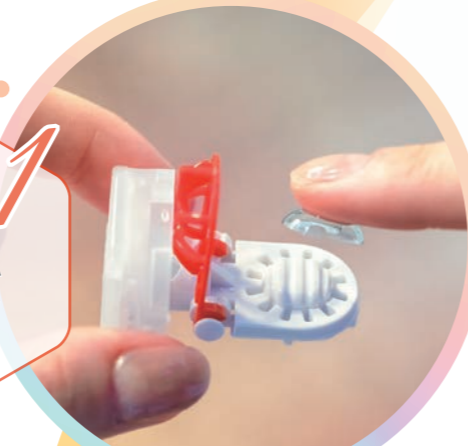

ソフト用
ケア

epica Smart clean

スマートクリーン

これからは、
カンタン×キレイなレンズケア。

のせて、入れて、とじるだけ “カンタン”ステップの コンタクトレンズケア

忙しい毎日を送る人々に、
寄り添うケア用品です。

「コンタクトレンズのお手入れは面倒、
でもきちんとケアはしたい」
そんな悩みを解決したいという
思いで生まれたのが
「エピカ スマートクリーン」です。
コンタクトレンズケアのストレスから解放します。

泡で
しっかり
洗浄

消毒液
エピカ スマートクリーン

SMART
TOUCH

消毒専用容器
スマートケース

販売名: エピカ スマートクリーン
有効成分: 【消毒液】過酸化水素3.42w/v%
【中和樹脂】消毒専用容器に組付け1個中、白金1.0mg
配合成分: 安定剤
緩衝剤
湿潤剤
pH調整剤
等張化剤
処理時間: 6時間以上

医薬部外品

セットするだけ! “カンタン”レンズケア

STEP 1
のせて

STEP 2
入れて

STEP 3
とじる

清潔

過酸化水素がしっかり消毒

過酸化水素は中和され水と酸素に分解されるため、眼にしみにくく、心地よくお使いいただけます。

クエン酸が汚れをスッカリ洗浄

酸素の泡とクエン酸が汚れをスッカリ落とします。

レンズ内面にふれずに取り出せる

SMART TOUCH

レンズを取り出す際に、レンズ内面にふれにくく、清潔・簡単に装着できるデザインを採用しています。

※レンズ内面が内側になるようにレンズをセットしてください。

すべてのソフトコンタクトレンズに 使用可能

シリコンハイドロゲルレンズを含む、すべてのソフトコンタクトレンズに使えます。

レンズの中からうるおいをキープ

レンズの内部に保湿成分がしみこんでうるおいをキープします。

※うるおい感には個人差があります。